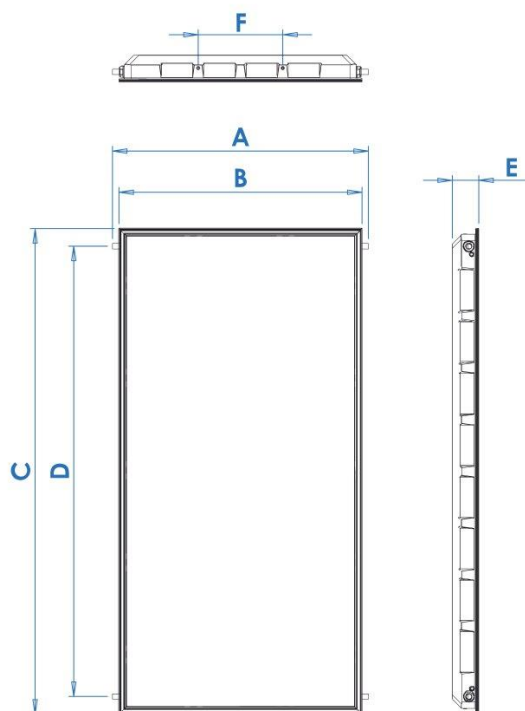

# ΔΙΑΣΤΑΣΙΟΛΟΓΙΟ

Ηλιακός συλλέκτης Nobel Apollon AL LS (κάθετος)

ΤΥΠΟΣ	A	B	C	D	E	F
1500	106	101	151	136	11	35
2000	106	101	201	186	11	35
2600	132	127	201	186	11	66