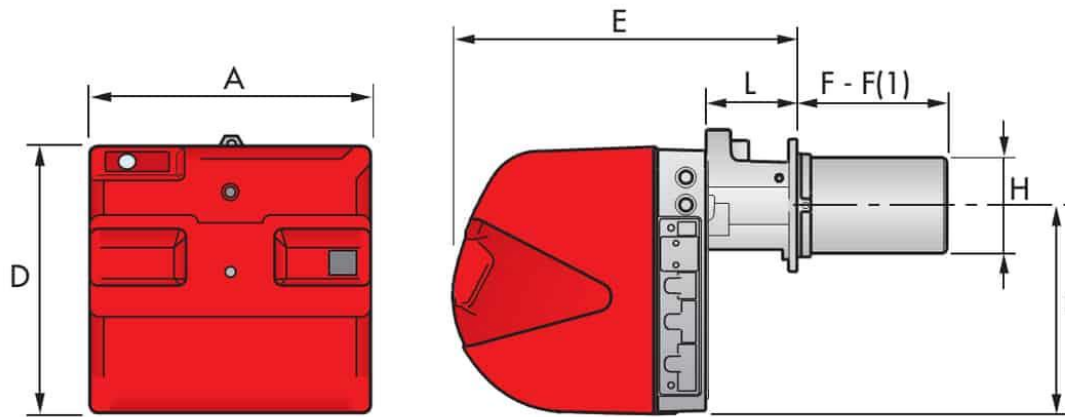

RL 34 - 44 MZ

MONTELO	A	D	E	F - F*	H	I	L	O - O*
RL 34 MZ	442	422	508	216 - 351	140	305	138	780 - 915
RL 44 MZ	442	422	508	216 - 351	152	305	138	790 - 915